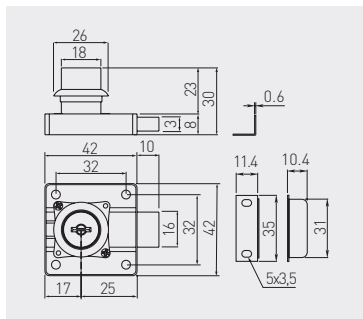

Zamek C-138 z kluczem cyfrowym
 Lock C-138 with key
 Замок C-138 с цифровым ключом

Kompatybilny z kluczem MASTER
 Compatible with MASTER key
 Подходит для ключа MASTER

ZZ-CF-138-01

chrom / chrome / хром

ZnAl, stal / ZnAl, steel / ZnAl, сталь

Klucz MASTER do zamka C-138
 MASTER key for C-138 lock
 Ключ MASTER к замку C-138

ZZ-KLMASTER

chrom / chrome / хром

ZnAl, stal / ZnAl, steel / ZnAl, сталь